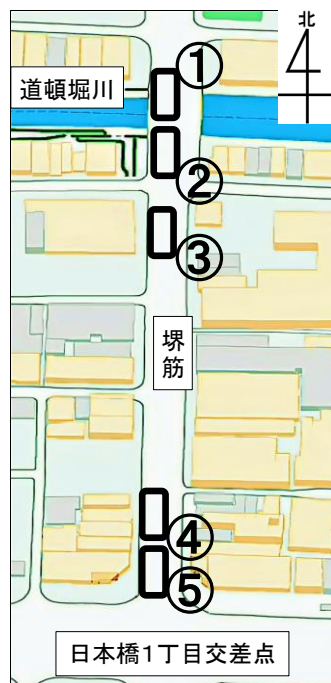

日本橋観光バス乗降スペース に関するご案内

- 日本橋観光バス乗降スペースは右図の①～⑤となります

(右の看板が設置されています)

- ご利用にあたっては下記のルール等についてご理解・ご協力をお願いします

(ルールをお守りいただけない場合は個別に対処させていただきます)

- 観光バス駐車場については裏面をご確認ください

運転手の皆様へ

- ① 乗降のための停車のみ可能で駐車(客待ちの停止)は禁止です
(乗降が終わり次第、速やかにバスの移動をお願いします)
- ② お客様が全員集合した後に迎えに来るようにしてください
(ガイドと連携して、対応をお願いします)
- ③ 停車時、トランクへの荷物の出し入れは禁止です
(乗降のみの利用をお願いします)
- ④ 停車時、アイドリングストップにご協力ください
(環境などへの配慮をお願いします)

ガイドの皆様へ

- ① お客様が歩道に広がって通行の妨げとならないように適切に誘導してください
- ② バスの駐車を防止するためにお客様が全員集合した後にバスを呼ぶようにしてください
- ③ バスの速やかな移動のためにお客様のスムーズな乗降を誘導してください

乗降スペース付近は、一般の方も多く通行されます。周囲にご配慮のうえ上記の対応をお願いします

- ★ バス乗車時における、お客様のシートベルト着用を徹底してください!
- ★ 違法駐車をしないなど交通ルールの遵守と、安全確認を徹底してください!

日本橋観光バス乗降スペース 周辺の 観光バス駐車場

駐車場名	台数	予約	住所 / 電話番号	備考
① 長堀バス駐車場	22台	予約可能	大阪市西区新町1丁目5番5号 長堀通 06-6537-6100	
② 東長堀バス駐車場	12台	予約可能	大阪市中央区南船場1丁目18番12号 長堀通 06-6263-7001	
③ 大阪城公園 城南バス駐車場	94台	予約不可	大阪市中央区大阪城 06-6755-4146	問合せ時間 9:00~17:30 (12/29~1/3 除く)
④ なんばパークス 駐車場	6台	要 事前予約	大阪市浪速区難波中2丁目10番70号 06-6636-8215	問合せ時間 7:30~22:30 (1/1除く)
⑤ 大阪国際交流 センター駐車場	6台	要 事前予約	大阪市天王寺区上本町8丁目2番6号 06-6772-5931 / 6729	問合せ時間 9:00~17:00 (1/1除く)